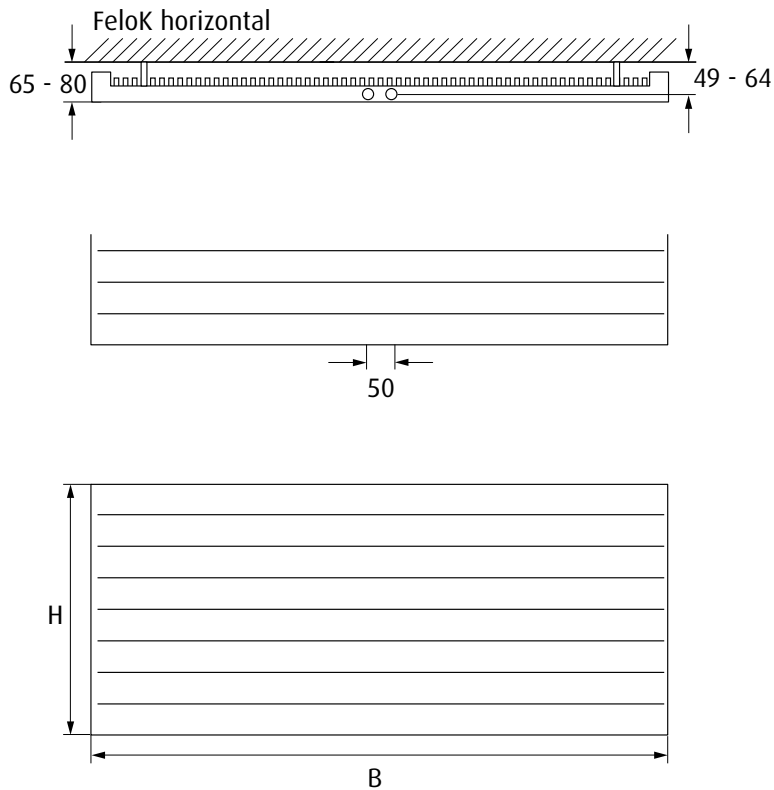

Wohnheizkörper für Zentralheizungsanschluss

Stahl

Konvektor

profiliertes Flachblech 1,5 mm

6 Anschlüsse 1/2" gesamt

Mittelanschluss 50 mm 1/2"

unsichtbare Schweißnähte durch
Plasmaschweißverfahren

pulverbeschichtet